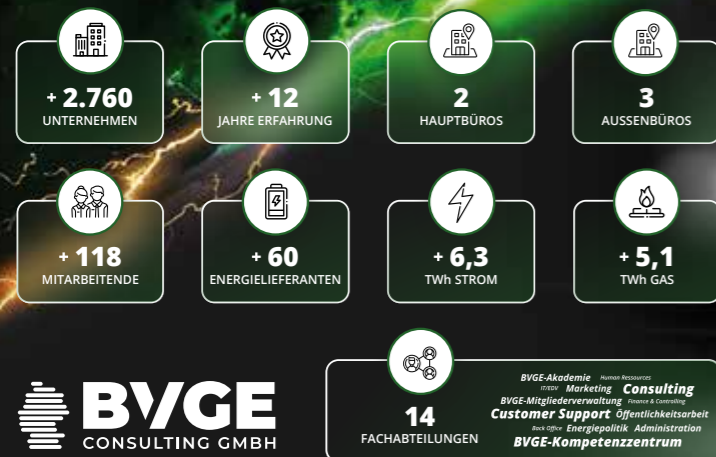

IHRE ENERGIE. UNSERE EXPERTISE.

Die BVGE Consulting GmbH in Zahlen

BYGE
CONSULTING GMBH

Sie möchten Ihre
Einsparpotenziale
kennenlernen? Jetzt QR-Code
scannen und Kontakt mit unserem
Energieberater aufnehmen.

Mehr Informationen auf www.bvge-consulting.de

SÄÄH MOH!

IN DIESER AUSGABE EIN INTERVIEW MIT JUSTIN ADOZI

Justin Adozi hat geschafft, worauf viele junge Talente hinarbeiten: Den Sprung zu einem großen Verein. Im ersten Seniorenjahr gelang dem Offensivspieler der Schritt in das NLZ von Borussia Mönchengladbach. Im Echo spricht der Youngster über die Umstellung von der Ober- zur Regionalliga und das Wiedersehen mit alten Bekannten.

Schur, Justin! Sääh moh: Du erlebst eine rasante Entwicklung: Nach Deinen Anfängen im Leimbachtal und weiteren Erfahrungen bei umliegenden Vereinen hast Du nach Deiner Rückkehr zu SFS erst den Sprung in den Herrenbereich geschafft und kurz darauf den Weg in die Regionalliga zur U23 von Borussia Mönchengladbach gefunden. Wie hast Du die letzten beiden ereignisreichen Jahre erlebt?

Die letzten beiden Jahre waren sehr lehrreich und auch super schön. Dass man in seiner ersten Herrensaison mit seinem Heimatverein den langersehten Wunsch der Fans wahr werden lassen konnte war der Wahnsinn. Auch wenn ich nicht so viele Minuten in der Saison gesammelt habe, habe ich jede einzelne Minute auf dem Platz im Leimbachstadion sehr genossen. Der Wechsel nach Mönchengladbach war dann das nächste Highlight in meiner noch jungen Karriere. Als ich an dem Tag meinen Vertrag dort unterschrieben habe, konnte ich das noch nicht so ganz realisieren und habe einfach nur eine große Dankbarkeit empfunden.

...In der Regionalliga West standest Du in der laufenden Saison bereits in über 20 Spielen auf dem Platz und konntest dabei fünf Scorer sammeln. Wie groß war die Umstellung von der Ober- zur Regionalliga?

Dass die Regionalliga nochmal ein anderes Niveau ist, war am Anfang deutlich spürbar. Ich hab ein paar Monate gebraucht, um mich zurechtzufinden und anzupassen. Darüber hinaus habe auch viel dazugelernt, etwa dass Fußball nicht nur auf dem Feld stattfindet, sondern auch daneben: Wie regeneriere ich mich richtig? Wie ernähre ich mich richtig? Schlafe ich ausreichend? All das sind die Dinge, die dazu beitragen, um auf dem Feld die optimale Leistung zu bringen. Das hat seine Zeit gebraucht, aber ich komme immer besser in Fahrt und hoffe, dass ich in dieser Saison noch den ein oder anderen Scorer mehr machen kann.

...Für die Borussia warst Du auch schon international am Ball. Was war der Premier League-Cup für eine Erfahrung?

Das war eine sehr spannende Erfahrung, weil man so das Feeling einer englischen Woche mit internationalen Spielen ein bisschen nachempfinden konnte. Wir hatten starke Gegner mit Leicester City, Fulham und Crystal Palace. Am Ende sind wir leider wegen einem Tor nicht weitergekommen. Das war sehr schade, wir haben uns auf internationaler Ebene aber gut verkauft.